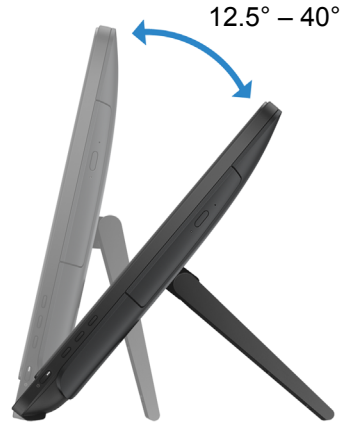

الحامل

الكاميرا

شاشة العرض

قارئ بطاقة الوسائط

الأبعاد والوزن

الارتفاع	317.64 مم (12.51 بوصة)
العرض	480.52 مم (18.92 بوصة)
العمق:	
شاشة لمس	33.12 مم (1.30 بوصة)
شاشة غير لمسية	34.22 مم (1.35 بوصة)
الوزن بدون الحامل (الحد الأقصى):	
شاشة لمس	4.14 كجم (9.13 رطل)
شاشة غير لمسية	3.36 كجم (7.41 رطل)
ملاحظة: قد يختلف وزن الكمبيوتر حسب التكوين المطلوب والتنوع في الشركة المصنعة.	

حامل المعروضات

المقدمة

اليسار

اليمين

حامل القاعدة

الخلف

إمالة

الخلف